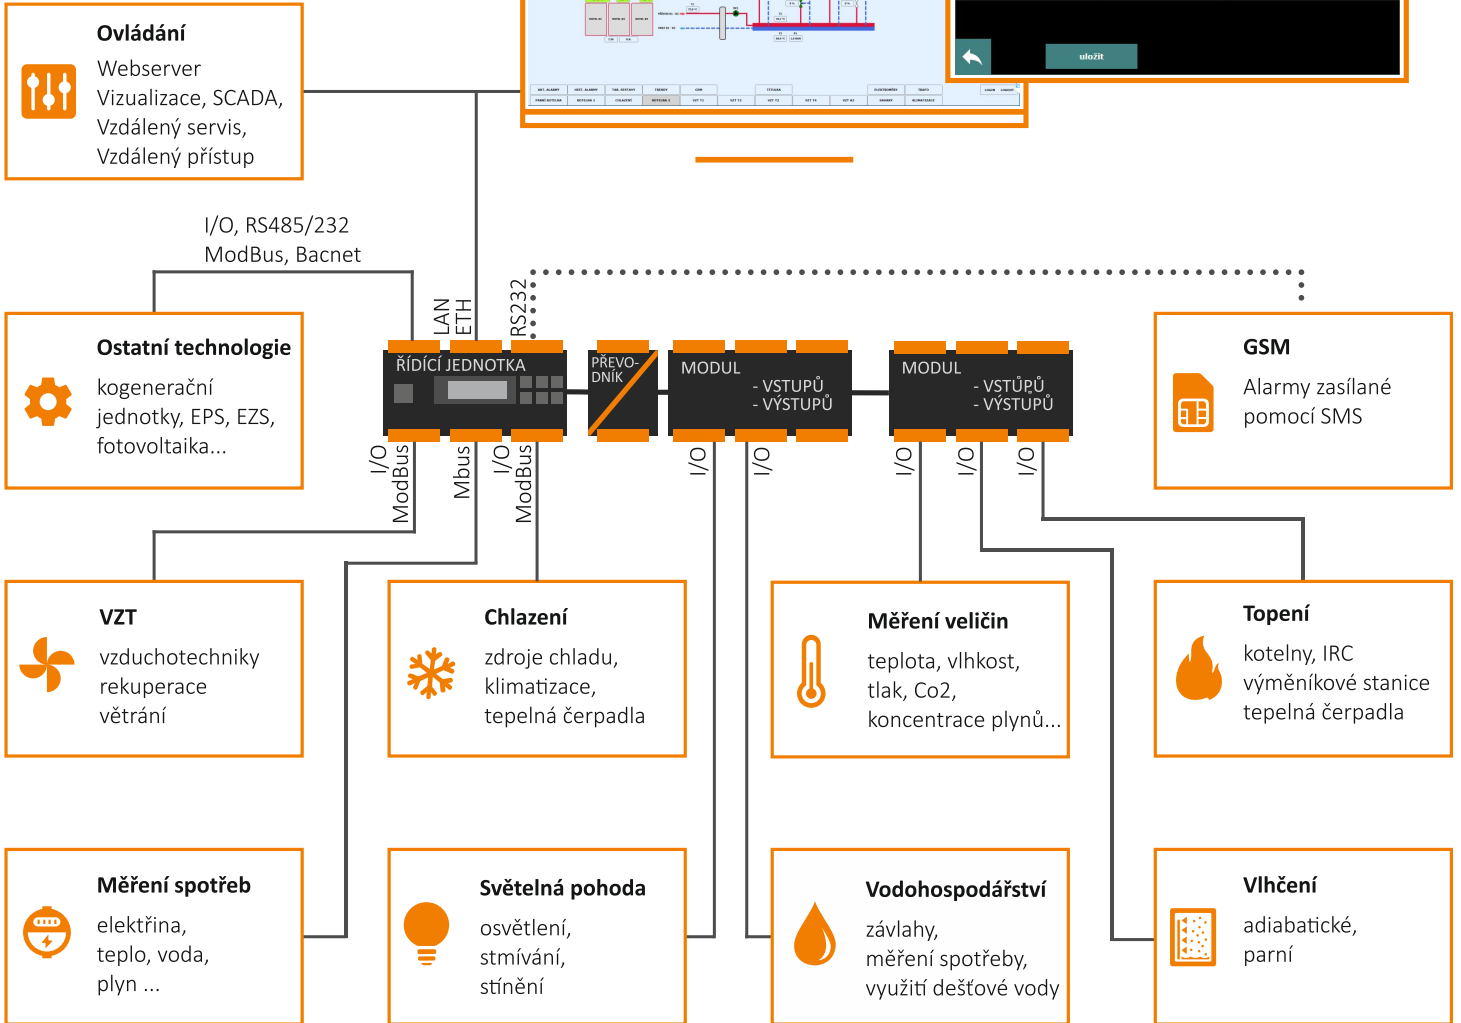

O FIRMĚ

Společnost EV COMP se specializuje na komplexní dodávky systémů Měření a Regulace a Automatizace budov na klíč. Samozřejmostí je konzultace, návrh řešení a vypracování cenové nabídky zdarma. Zakázky realizujeme od tvorby výrobní dokumentace, přes výrobu rozvaděčů, montážní a kompletační práce, tvorbu SW, oživení a zaškolení, až po výstupní revizní zprávy a dokumentaci skutečného stavu. V neposlední řadě poskytujeme záruční a pozáruční servis. Na všech pozicích máme vlastní zaměstnance s bohatými zkušenostmi a dlouholetou praxí v oboru.

REALIZACE ZAKÁZEK

TOPOLOGIE

PARTNEŘI

VÝZNAMNÉ REFERENCE

- CTP Invest - více než 30 skladových/výrobních hal
- Austin Detonator s.r.o. - více než 20 výrobních objektů 
- Luka Living - 20 bytů, wellness, obchody, garáže
- Siemens Frenštát pod Radhoštěm
- Hotel GRANDHOTEL TATRA Velké Karlovice
- Hotel HORAL Velké Karlovice
- Hotel Moskva Zlín
- Barum
- Alpa 
- Fatra
- Gumotex
- Zámek Holešov
- Velux
- a stovky dalších