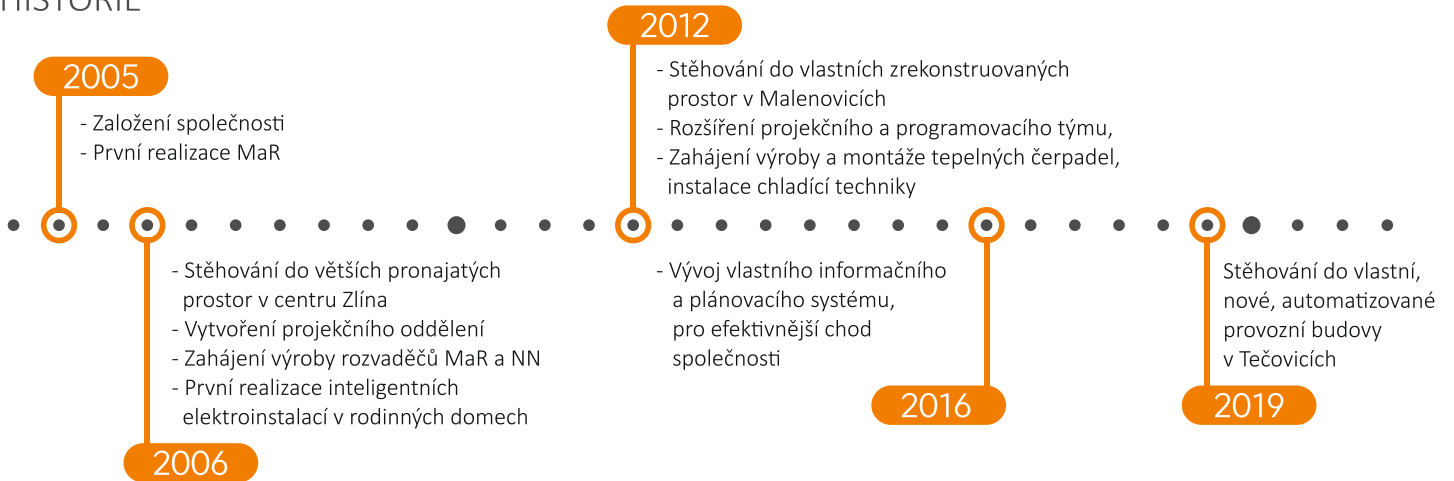

O FIRMĚ

Společnost EV COMP se specializuje na komplexní dodávky systémů Měření a Regulace a Automatizace budov na klíč. Samozřejmostí je konzultace, návrh řešení a vypracování cenové nabídky zdarma. Zakázky realizujeme od tvorby výrobní dokumentace, přes výrobu rozvaděčů, montážní a kompletační práce, tvorbu SW, oživení a zaškolení, až po výstupní revizní zprávy a dokumentaci skutečného stavu. V neposlední řadě poskytujeme záruční a pozáruční servis. Na všech pozicích máme vlastní zaměstnance s bohatými zkušenostmi a dlouholetou praxí v oboru.

HISTORIE